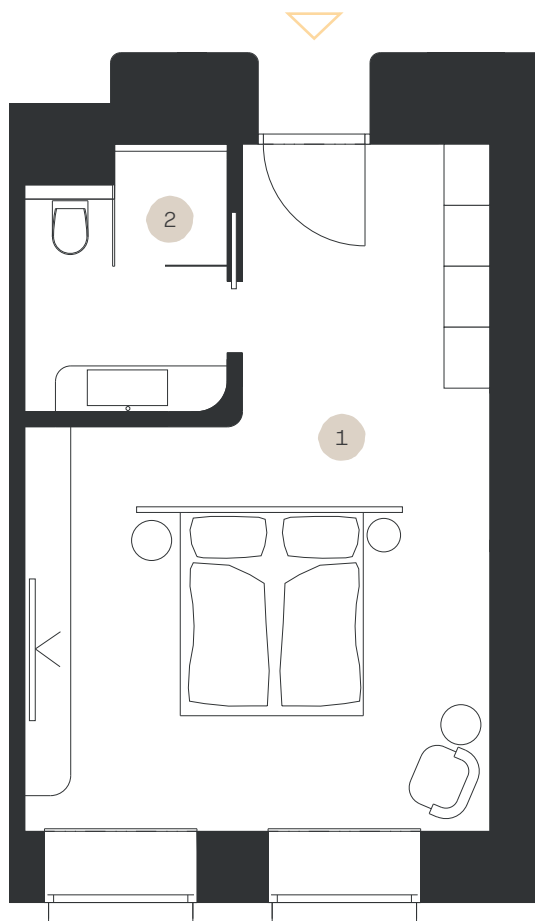

Classic PREMIUM

Apartmán: #3.28

Poschodie: 3NP

1. Obývacia izba	29,68 m ²
2. Kúpeľňa + WC	5,93 m ²

LEVORIAN

www.levorian.sk
levorian@be-prim.sk

BEPRIM
Developer projektu

Výmera interiéru: 35,61 m²

Výmera exteriéru: 0 m²

Celková výmera: 35,61 m²

Poznámka: Vyobrazenia a výmery majú ilustračný charakter, investor si vyhradzuje právo na úpravy.