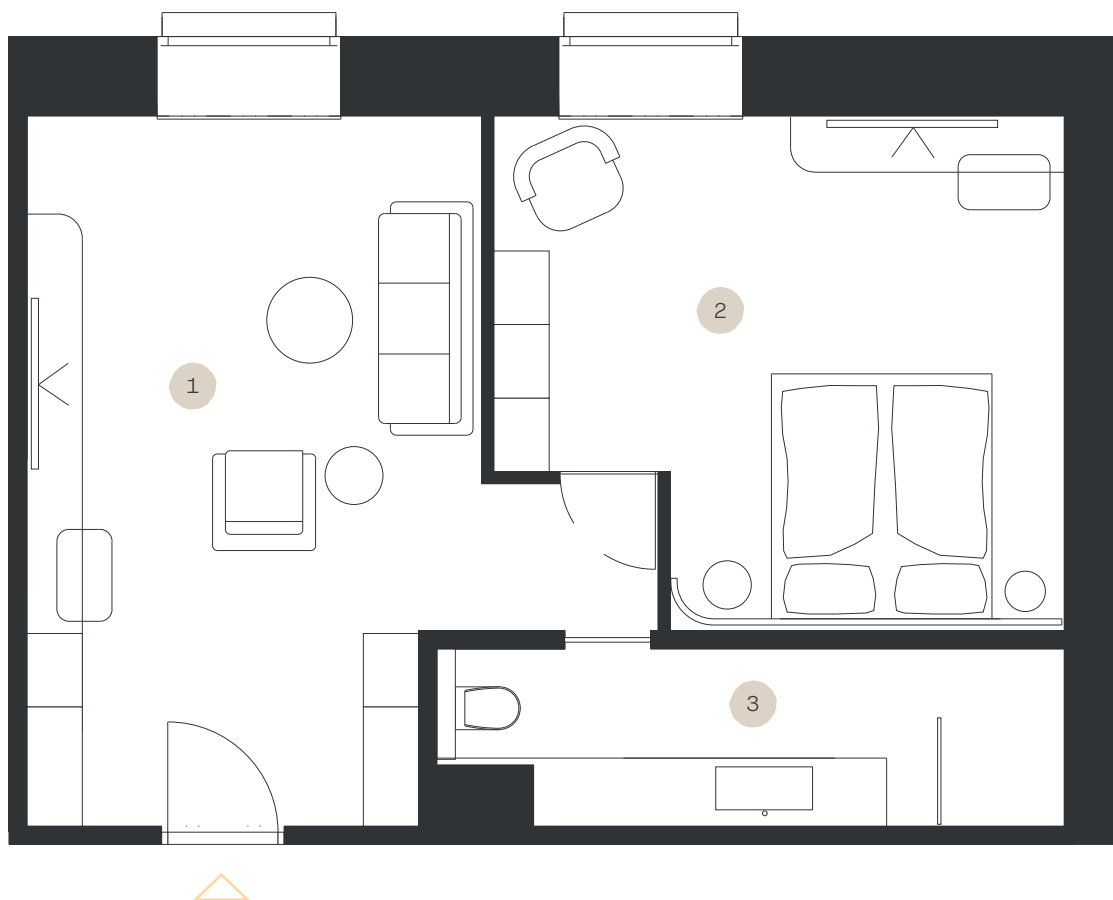

Executive Suite PREMIUM

Apartmán: #3.29

Poschodie: 3NP

1. Obývacia izba	23,14 m ²
2. Spáľňa	20,21 m ²
3. Kúpeľňa + WC	7,37 m ²

LEVORIAN

www.levorian.sk
levorian@be-prim.sk

Výmera interiéru: 50,72 m²

Výmera exteriéru: 0 m²

Celková výmera: 50,72 m²

Poznámka: Vyobrazenia a výmery majú ilustračný charakter, investor si vyhradzuje právo na úpravy.

BEPRIM
Developer projektu