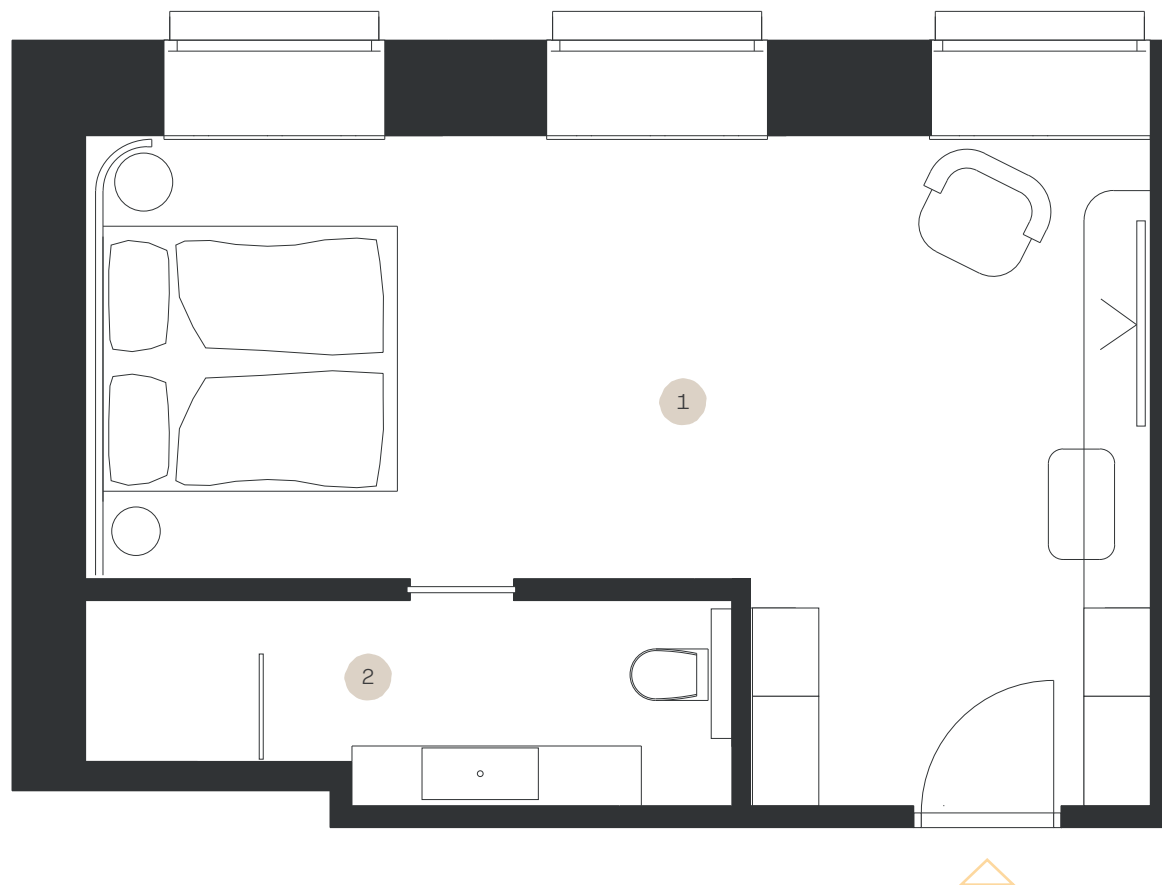

Classic PREMIUM

Apartmán: #3.3

Poschodie: 3NP

- | | |
|------------------|----------------------|
| 1. Obývacia izba | 26,70 m ² |
| 2. Kúpeľňa + WC | 5,51 m ² |

LEVORIAN

www.levorian.sk
levorian@be-prim.sk

Výmera interiéru: 32,21 m²

Výmera exteriéru: 0 m²

Celková výmera: 32,21 m²

Poznámka: Vyobrazenia a výmery majú ilustračný charakter, investor si vyhradzuje právo na úpravy.

BEPRIM
Developer projektu