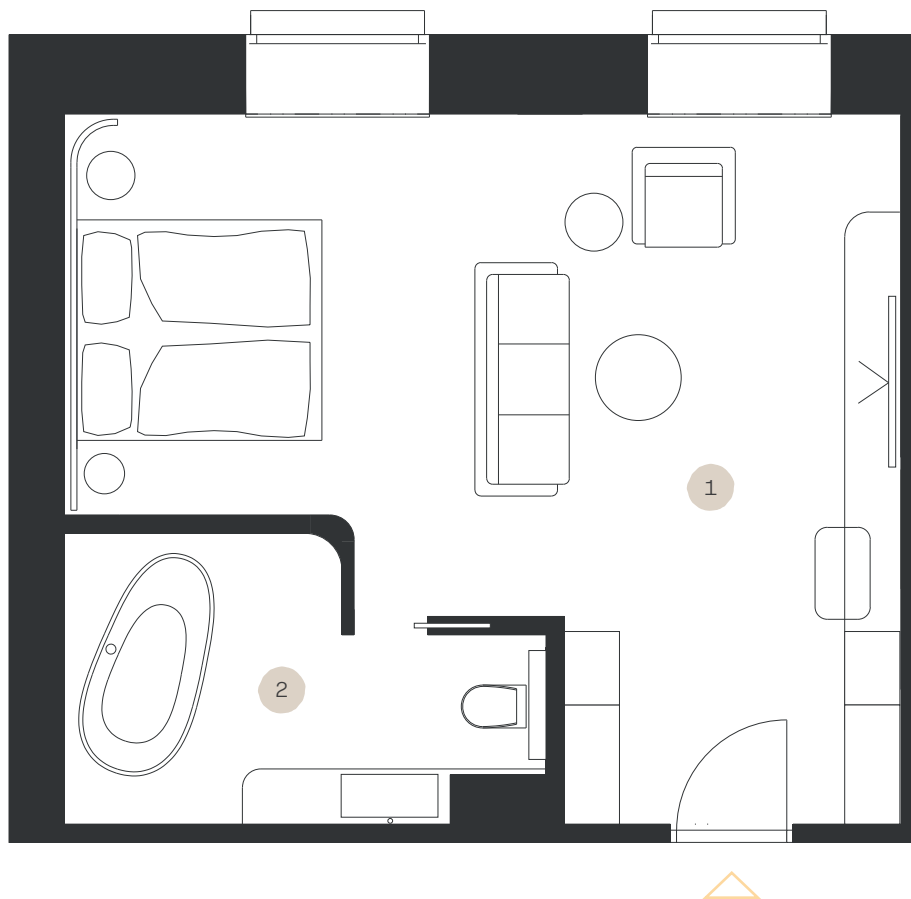

Junior Suite PREMIUM

Apartmán: #3.30

Poschodie: 3NP

1. Obývacia izba	33,43 m ²
2. Kúpeľňa + WC	8,03 m ²

LEVORIAN

www.levorian.sk
levorian@be-prim.sk

BEPRIM
Developer projektu

Výmera interiéru: 41,46 m²
Výmera exteriéru: 0 m²

Celková výmera: 41,46 m²

Poznámka: Vyobrazenia a výmery majú ilustračný charakter, investor si vyhradzuje právo na úpravy.