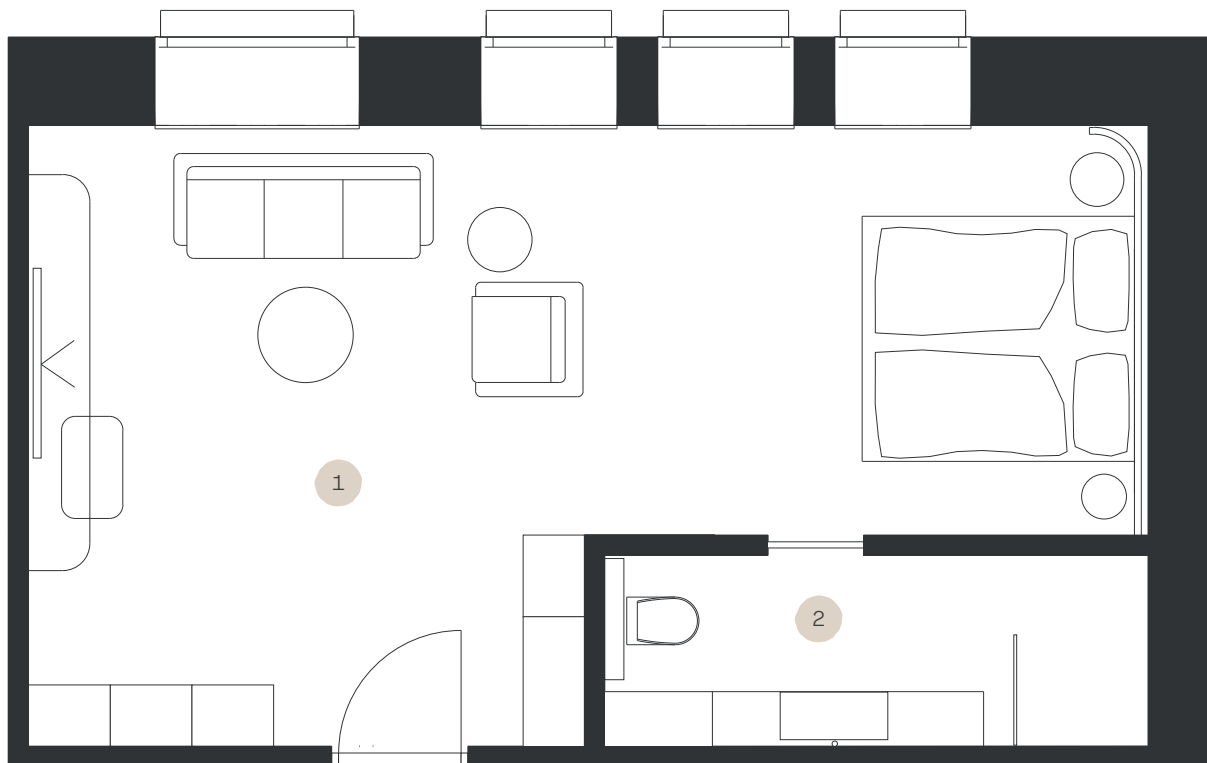

Junior Suite STANDARD

Apartmán: #3.31

Poschodie: 3NP

- | | |
|------------------|----------------------|
| 1. Obývacia izba | 31,91 m ² |
| 2. Kúpeľňa + WC | 5,62 m ² |

LEVORIAN

www.levorian.sk
levorian@be-prim.sk

BEPRIM
Developer projektu

Poznámka: Vyobrazenia a výmery majú ilustračný charakter, investor si vyhradzuje právo na úpravy.

Výmera interiéru: 37,53 m²

Výmera exteriéru: 0 m²

Celková výmera: 37,53 m²