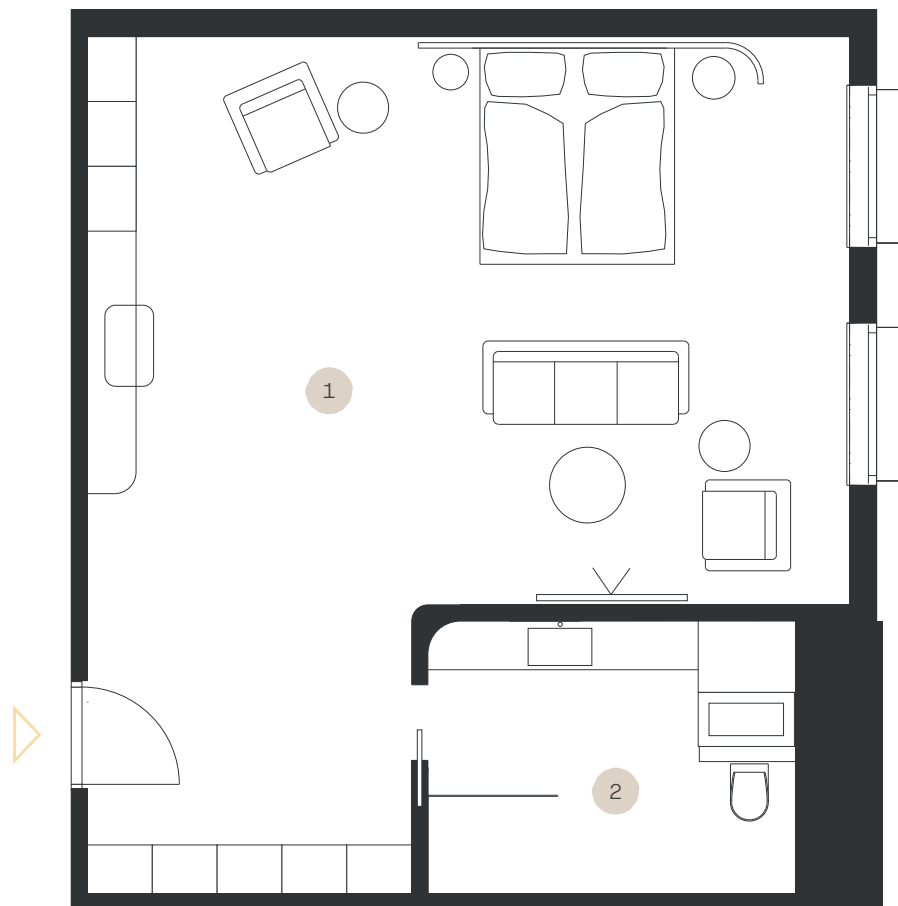

Junior Suite PREMIUM

Apartmán: #3.4

Poschodie: 3NP

- | | |
|------------------|----------------------|
| 1. Obývacia izba | 45,04 m ² |
| 2. Kúpeľňa + WC | 9,11 m ² |

LEVORIAN

www.levorian.sk
levorian@be-prim.sk

BEPRIM
Developer projektu

Výmera interiéru: 54,15 m²
Výmera exteriéru: 0 m²

Celková výmera: 54,15 m²