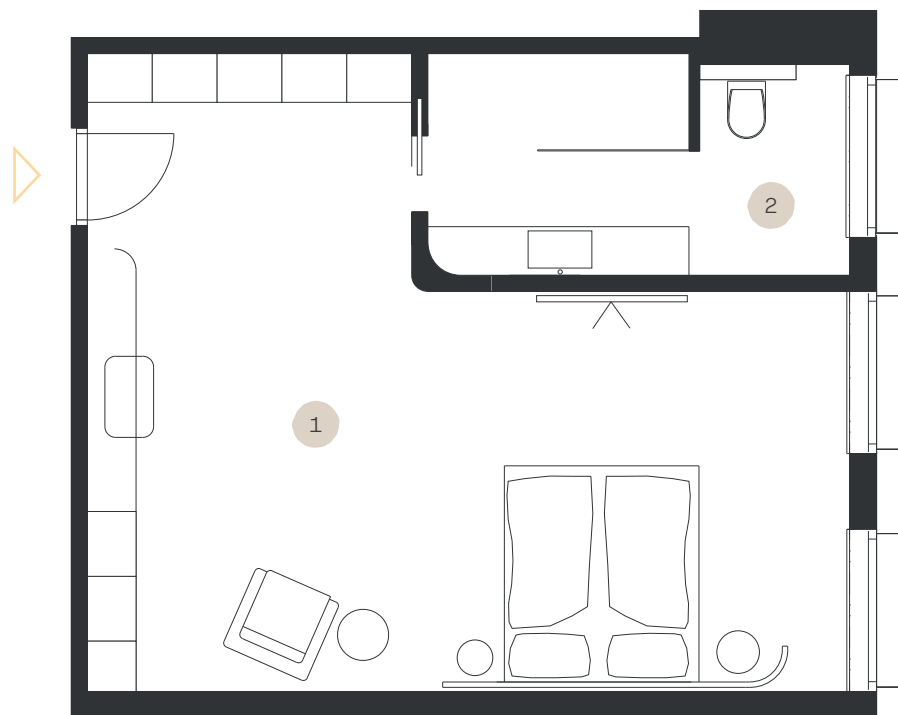

Classic PREMIUM

Apartmán: #3.5

Poschodie: 3NP

1. Obývacia izba	32,66 m ²
2. Kúpeľňa + WC	7,75 m ²

LEVORIAN

www.levorian.sk
levorian@be-prim.sk

BEPRIM
Developer projektu

Výmera interiéru: 40,41 m²

Výmera exteriéru: 0 m²

Celková výmera: 40,41 m²

Poznámka: Vyobrazenia a výmery majú ilustračný charakter, investor si vyhradzuje právo na úpravy.