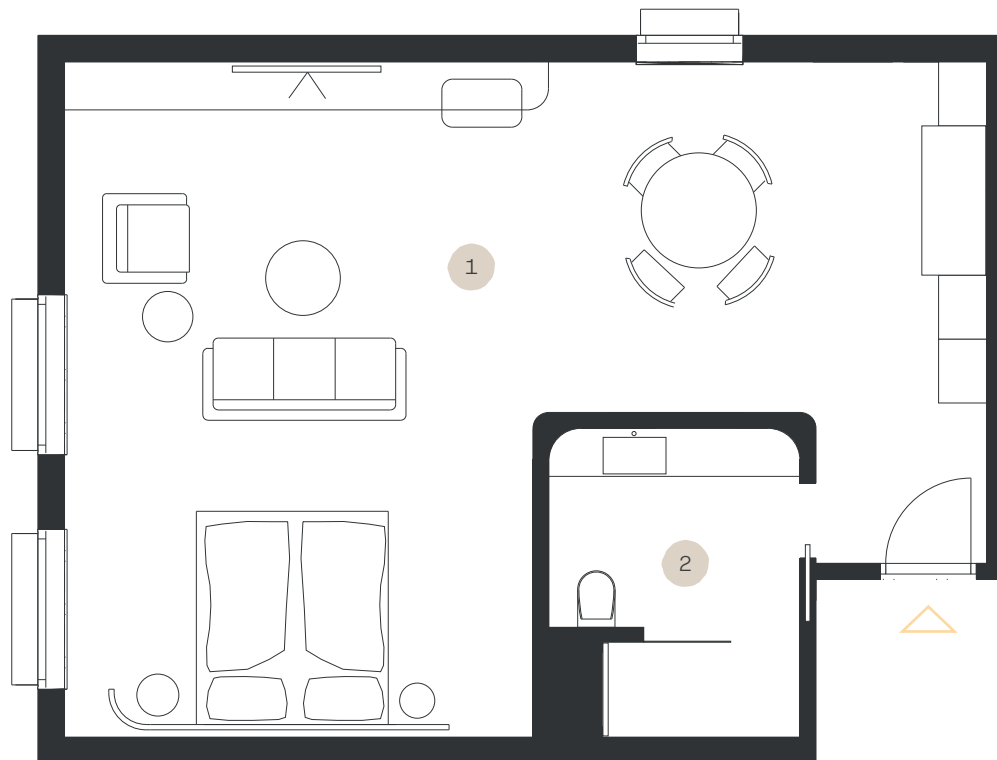

# Junior Suite DELUXE

Apartmán: #3.7

Poschodie: 3NP

1. Obývacia izba	44,16 m <sup>2</sup>
2. Kúpeľňa + WC	6,27 m <sup>2</sup>

LEVORIAN

www.levorian.sk  
levorian@be-prim.sk

**BEPRIM**  
Developer projektu

Výmera interiéru: 50,43 m<sup>2</sup>

Výmera exteriéru: 0 m<sup>2</sup>

Celková výmera: 50,43 m<sup>2</sup>

Poznámka: Vyobrazenia a výmery majú ilustračný charakter, investor si vyhradzuje právo na úpravy.