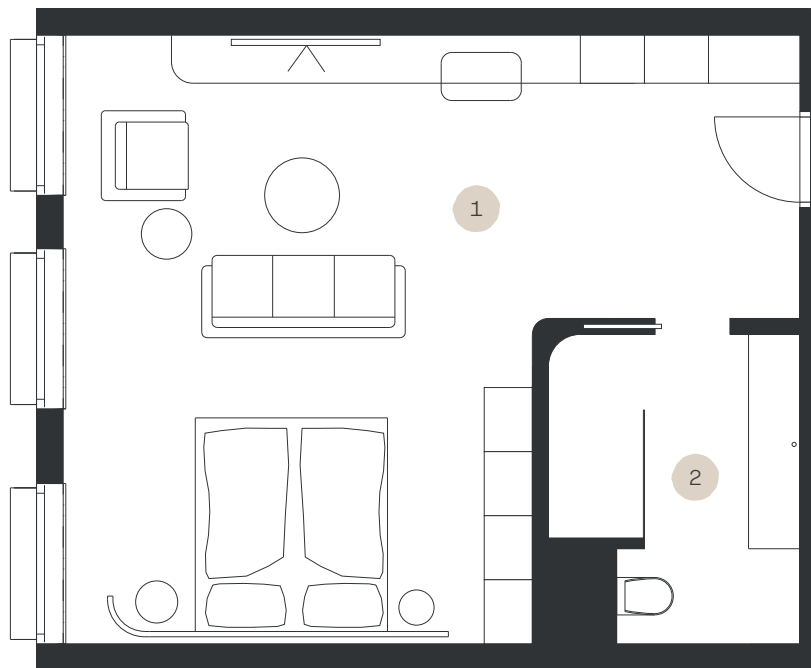

Junior Suite STANDARD

Apartmán: #3.8

Poschodie: 3NP

1. Obývacia izba	31,76 m ²
2. Kúpeľňa + WC	6,29 m ²

LEVORIAN

www.levorian.sk
levorian@be-prim.sk

BEPRIM
Developer projektu

Výmera interiéru: 38,05 m²

Výmera exteriéru: 0 m²

Celková výmera: 38,05 m²

Poznámka: Vyobrazenia a výmery majú ilustračný charakter, investor si vyhradzuje právo na úpravy.