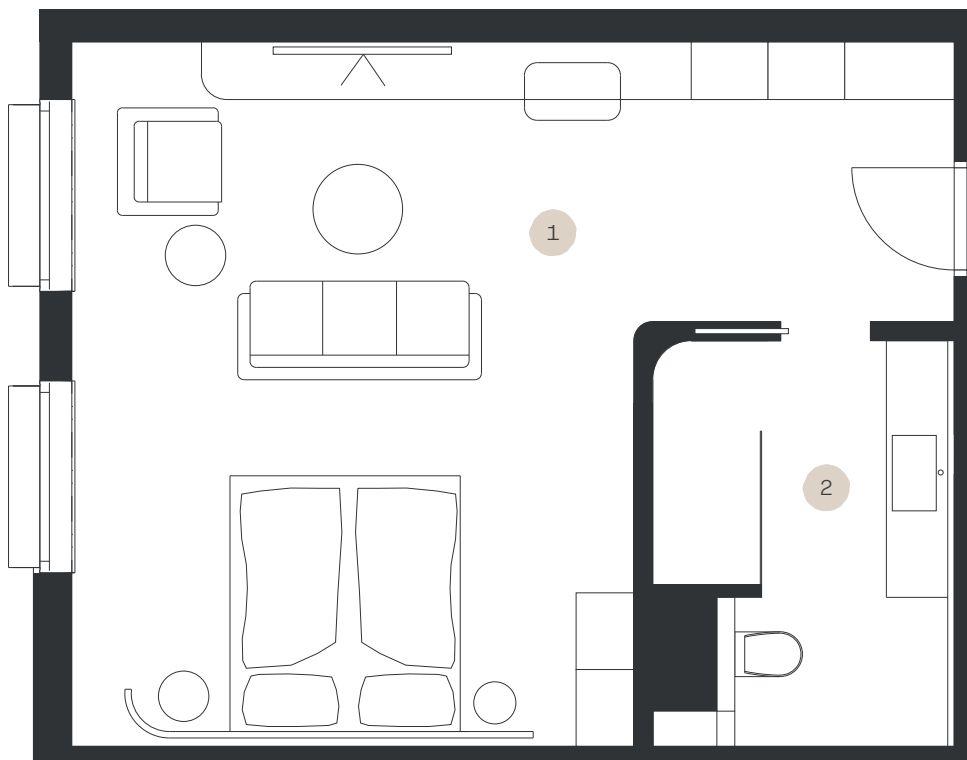

Junior Suite STANDARD

Apartmán: #3.9

Poschodie: 3NP

- | | |
|------------------|----------------------|
| 1. Obývacia izba | 29,30 m ² |
| 2. Kúpeľňa + WC | 6,71 m ² |

LEVORIAN

www.levorian.sk
levorian@be-prim.sk

BEPRIM
Developer projektu

Výmera interiéru: 36,01 m²

Výmera exteriéru: 0 m²

Celková výmera: 36,01 m²

Poznámka: Vyobrazenia a výmery majú ilustračný charakter, investor si vyhradzuje právo na úpravy.