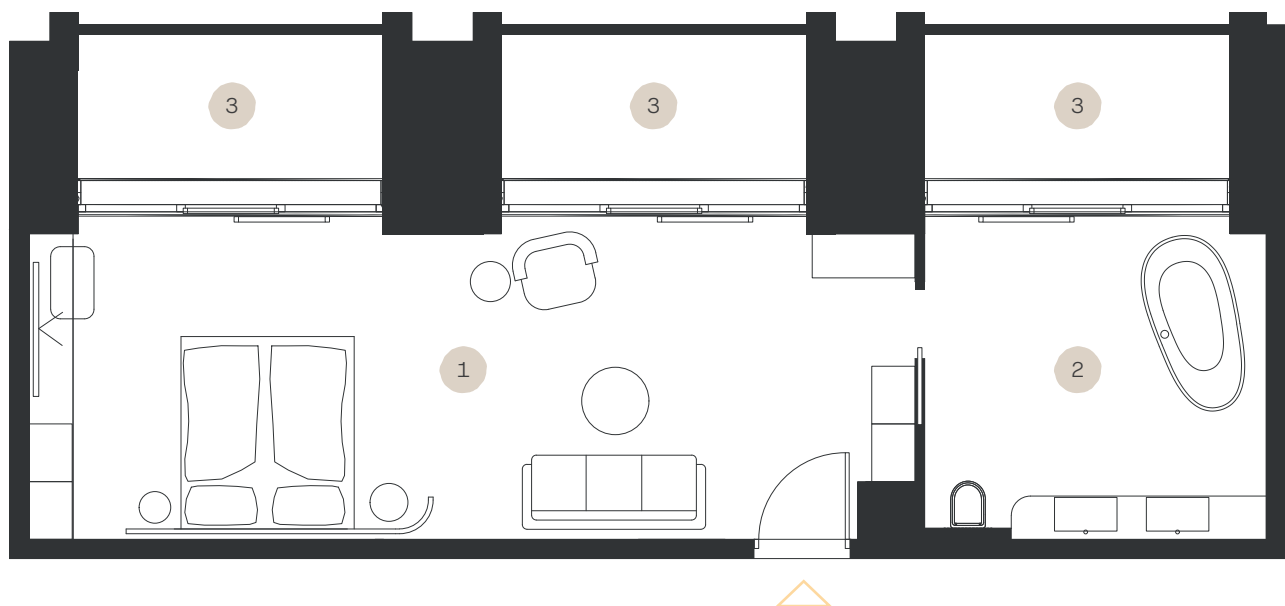

Junior Suite PREMIUM

Apartmán: #4.1

Poschodie: 4NP

1. Obývacia izba	30,86 m ²
2. Kúpeľňa + WC	12,16 m ²
3. Lodžie	17,23 m ²

LEVORIAN

www.levorian.sk
levorian@be-prim.sk

BEPRIM
Developer projektu

Poznámka: Vyobrazenia a výmery majú ilustračný charakter, investor si vyhradzuje právo na úpravy.

Výmera interiéru: 43,07 m²
Výmera exteriéru: 17,23 m²

Celková výmera: 60,30 m²