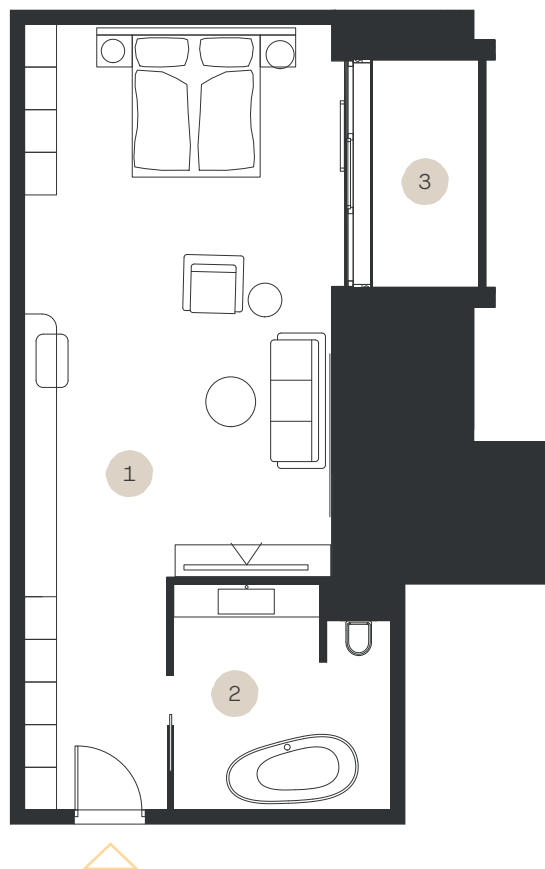

# Junior Suite PREMIUM

Apartmán: #4.6

Poschodie: 4NP

1. Obývacia izba	41,41 m <sup>2</sup>
2. Kúpeľňa + WC	9,16 m <sup>2</sup>
3. Lodžie	5,69 m <sup>2</sup>

LEVORIAN

[www.levorian.sk](http://www.levorian.sk)  
[levorian@be-prim.sk](mailto:levorian@be-prim.sk)

**BEPRIM**  
Developer projektu

Výmera interiéru: 50,57 m<sup>2</sup>

Výmera exteriéru: 5,69 m<sup>2</sup>

**Celková výmera: 56,26 m<sup>2</sup>**