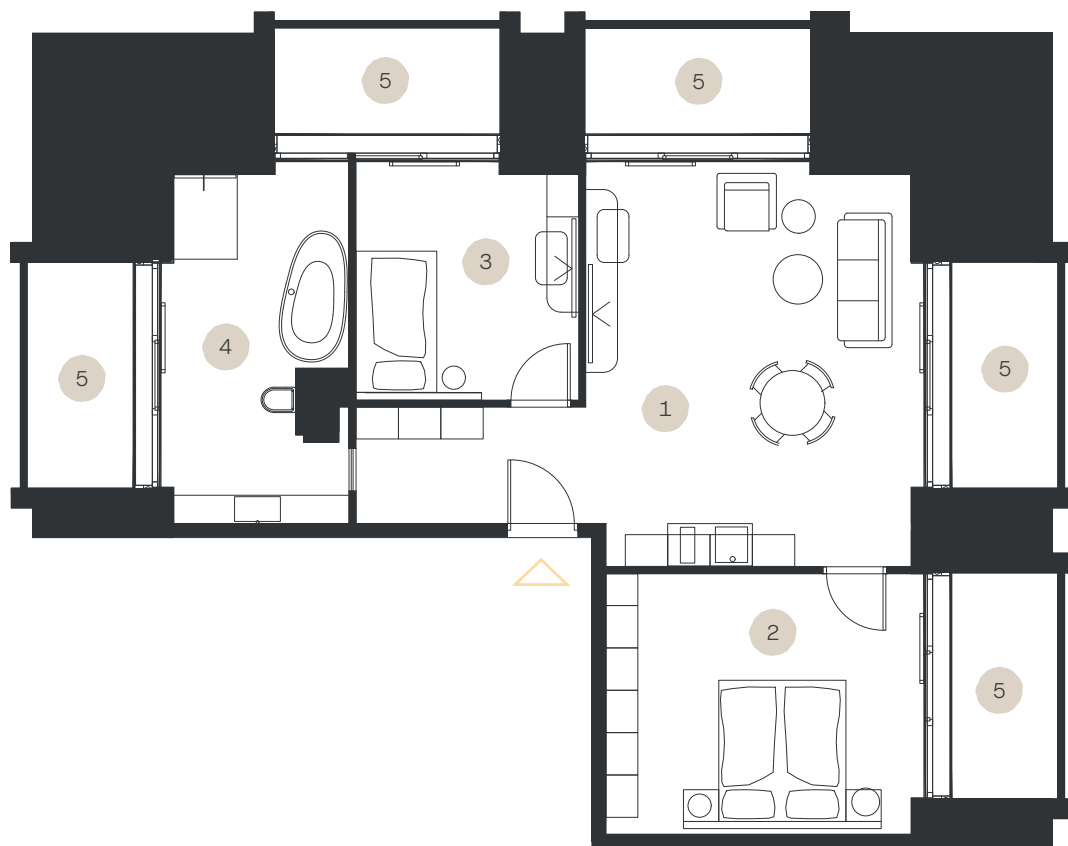

Executive Suite FAMILY

Apartmán: #4.7

Poschodie: 4NP

1. Obývacia izba	32,86 m ²
2. Spálňa	16,92 m ²
3. Izba	10,73 m ²
4. Kúpeľňa + WC	13,11 m ²
5. Lodžie	28,61 m ²

LEVORIAN

www.levorian.sk
levorian@be-prim.sk

BEPRIM
Developer projektu

Poznámka: Vyobrazenia a výmery majú ilustračný charakter, investor si vyhradzuje právo na úpravy.

Výmera interiéru: 73,62 m²
Výmera exteriéru: 28,61 m²

Celková výmera: 102,23 m²