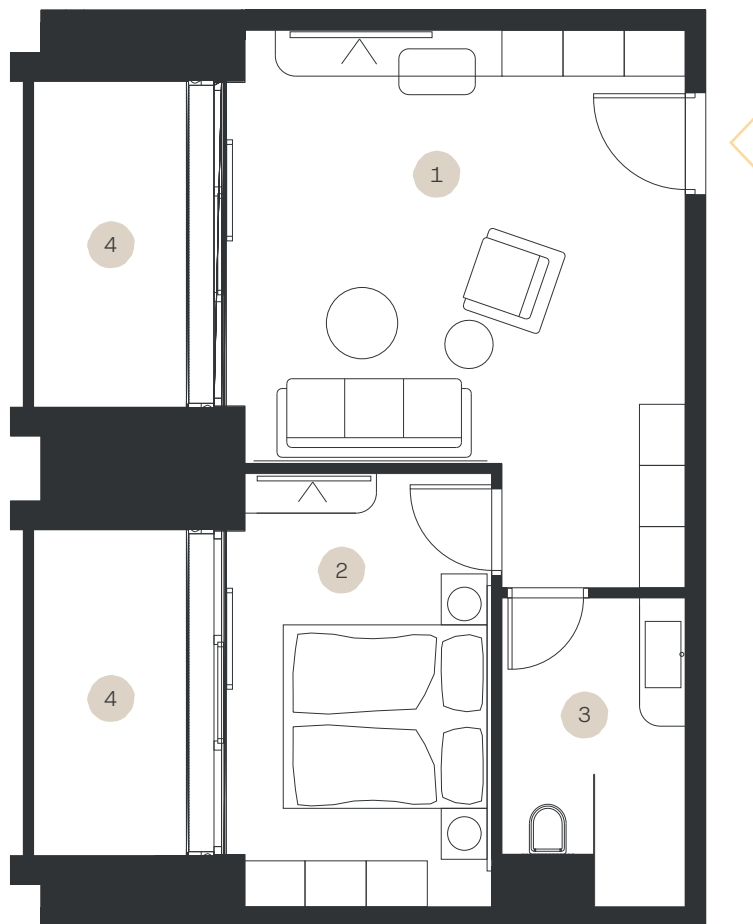

# Executive Suite PREMIUM

Apartmán: #4.8

Poschodie: 4NP

1. Obývacia izba	21,57 m <sup>2</sup>
2. Spálňa	11,30 m <sup>2</sup>
3. Kúpeľňa + WC	5,09 m <sup>2</sup>
4. Lodžie	11,38 m <sup>2</sup>

LEVORIAN

[www.levorian.sk](http://www.levorian.sk)  
[levorian@be-prim.sk](mailto:levorian@be-prim.sk)

**BEPRIM**  
Developer projektu

Výmera interiéru: 37,96 m<sup>2</sup>

Výmera exteriéru: 11,38 m<sup>2</sup>

**Celková výmera: 49,34 m<sup>2</sup>**

Poznámka: Vyobrazenia a výmery majú ilustračný charakter, investor si vyhradzuje právo na úpravy.