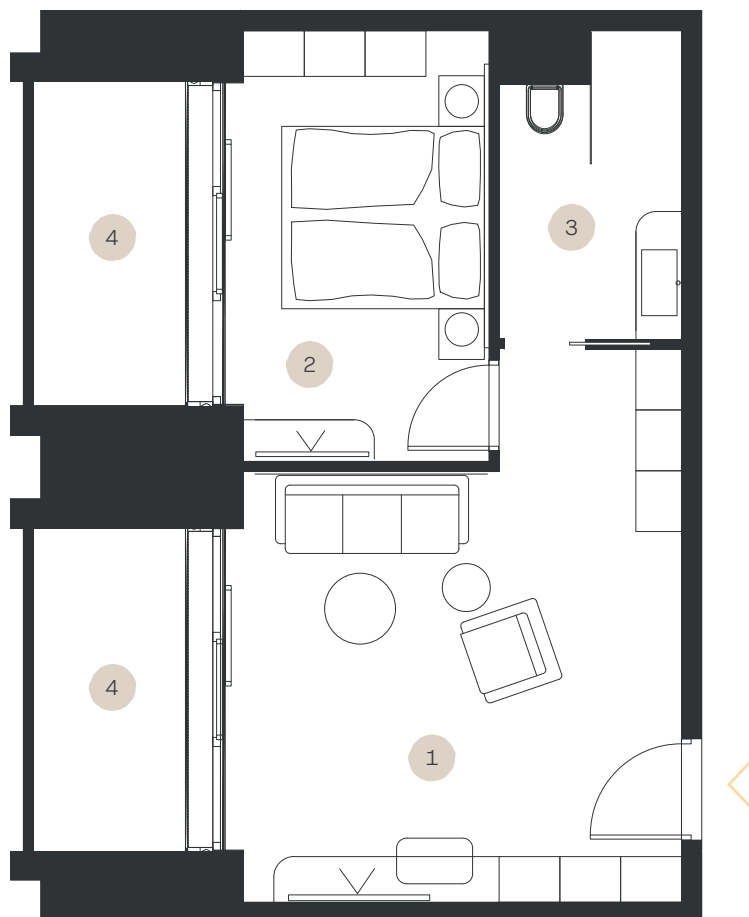

Executive Suite PREMIUM

Apartmán: #4.9

Poschodie: 4NP

1. Obývacia izba	21,55 m ²
2. Spálňa	11,30 m ²
3. Kúpeľňa + WC	5,12 m ²
4. Lodžie	11,38 m ²

LEVORIAN

www.levorian.sk
levorian@be-prim.sk

BEPRIM
Developer projektu

Výmera interiéru: 37,97 m²

Výmera exteriéru: 11,38 m²

Celková výmera: 49,35 m²

Poznámka: Vyobrazenia a výmery majú ilustračný charakter, investor si vyhradzuje právo na úpravy.