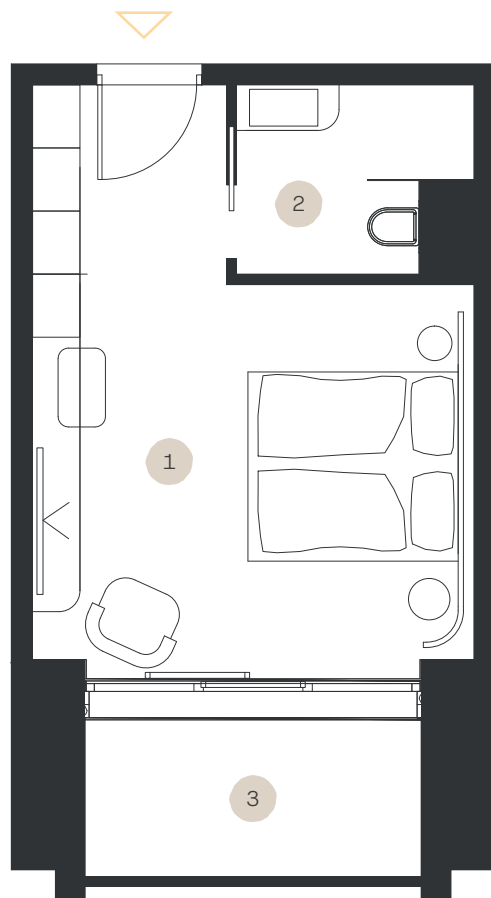

Classsic STANDARD

Apartmán: #4.13

Poschodie: 4NP

1. Obývacia izba	19,49 m ²
2. Kúpeľňa + WC	3,70 m ²
3. Lodžia	5,73 m ²

LEVORIAN

www.levorian.sk
levorian@be-prim.sk

BEPRIM
Developer projektu

Výmera interiéru: 23,19 m²

Výmera exteriéru: 5,73 m²

Celková výmera: 28,92 m²