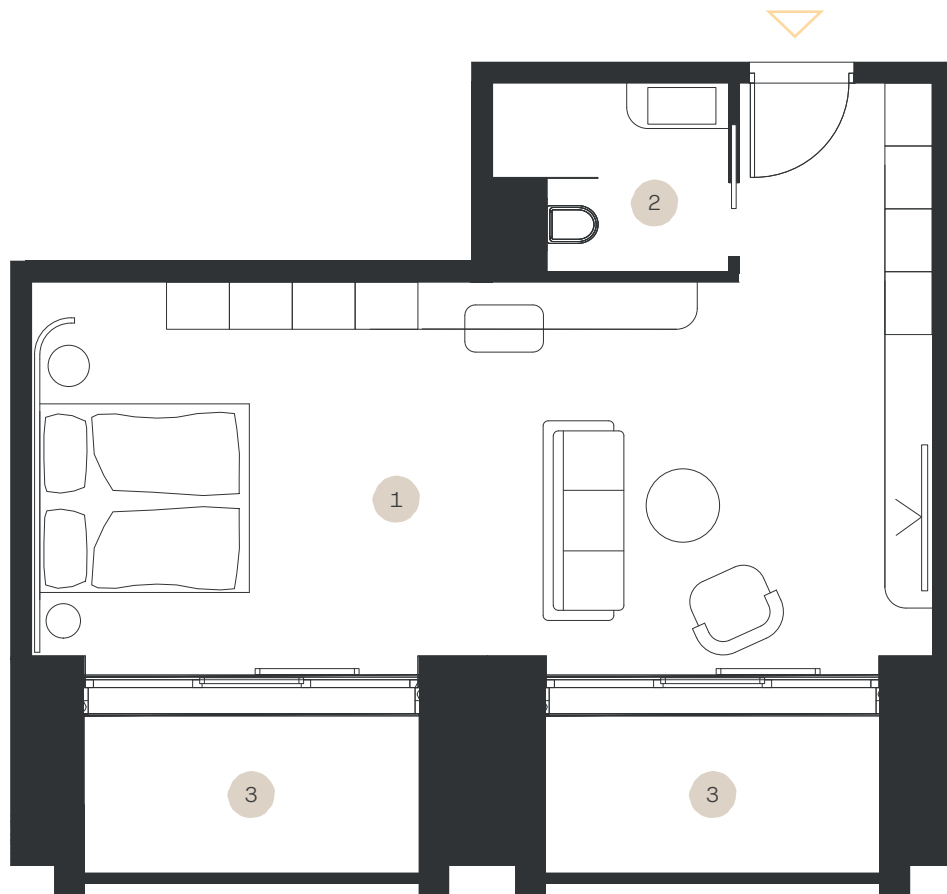

Junior Suite PREMIUM

Apartmán: #4.19

Poschodie: 4NP

| | |
|------------------|----------------------|
| 1. Obývacia izba | 36,23 m ² |
| 2. Kúpeľňa + WC | 3,68 m ² |
| 3. Lodžie | 11,52 m ² |

LEVORIAN

www.levorian.sk
levorian@be-prim.sk

BEPRIM
Developer projektu

Výmera interiéru: 39,91 m²
Výmera exteriéru: 11,52 m²

Celková výmera: 51,43 m²

Poznámka: Vyobrazenia a výmery majú ilustračný charakter, investor si vyhradzuje právo na úpravy.