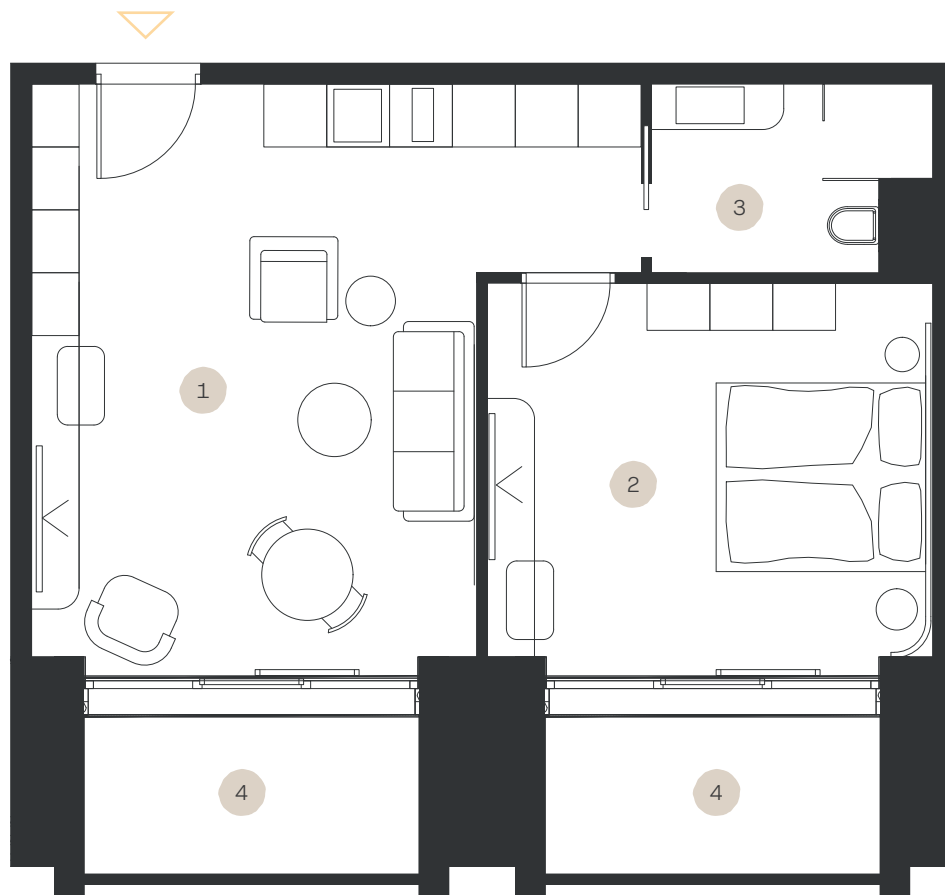

Executive Suite DELUXE

Apartmán: #4.20

Poschodie: 4NP

1. Obývacia izba	27,05 m ²
2. Spálňa	16,17 m ²
3. Kúpeľňa + WC	4,47 m ²
4. Lodžie	11,52 m ²

LEVORIAN

www.levorian.sk
levorian@be-prim.sk

BEPRIM
Developer projektu

Výmera interiéru: 47,69 m²

Výmera exteriéru: 11,52 m²

Celková výmera: 59,21 m²

Poznámka: Vyobrazenia a výmery majú ilustračný charakter, investor si vyhradzuje právo na úpravy.