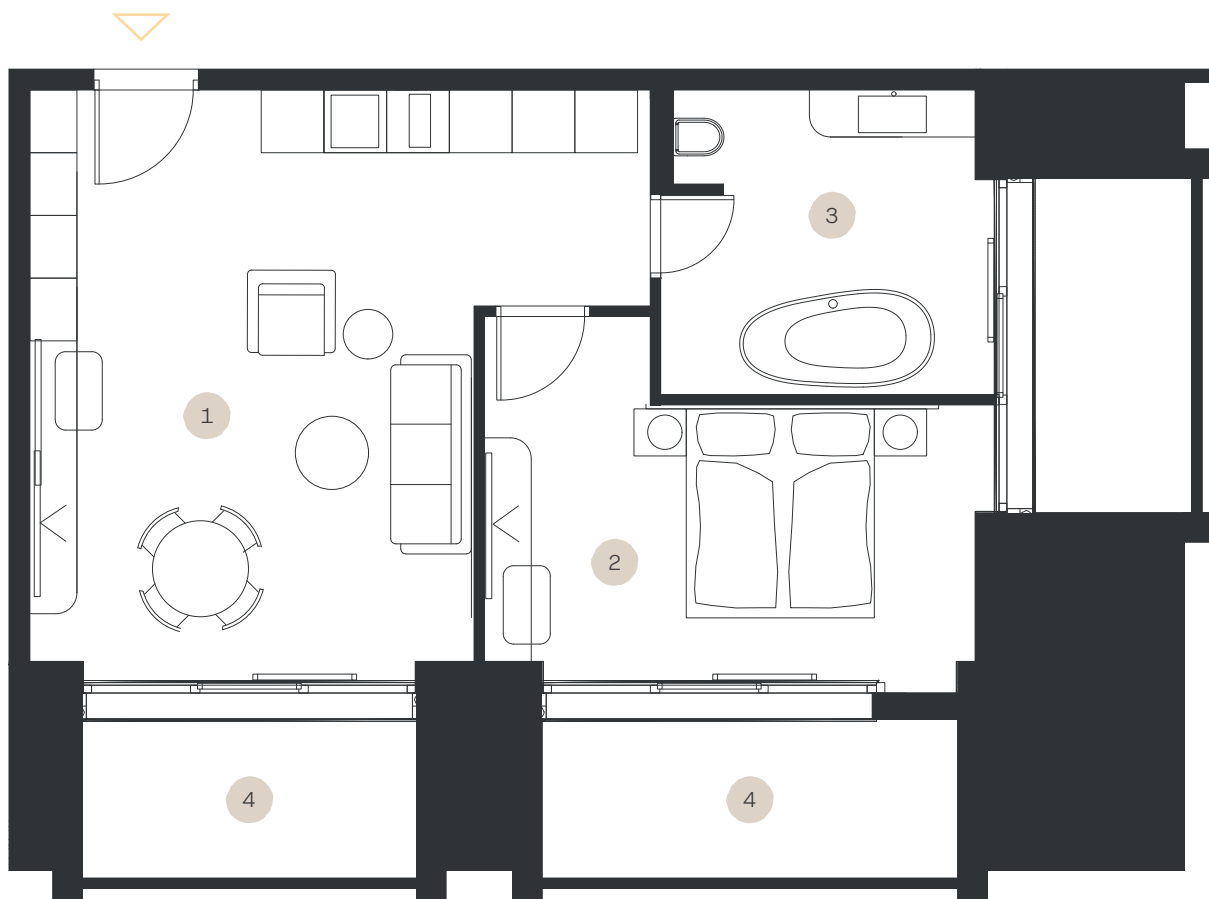

# Executive Suite DELUXE

Apartmán: #4.23

Poschodie: 4NP

1. Obývacia izba	27,72 m <sup>2</sup>
2. Spálňa	14,46 m <sup>2</sup>
3. Kúpeľňa + WC	9,43 m <sup>2</sup>
4. Lodžie	18,68 m <sup>2</sup>

LEVORIAN

[www.levorian.sk](http://www.levorian.sk)  
[levorian@be-prim.sk](mailto:levorian@be-prim.sk)

Výmera interiéru: 51,61 m<sup>2</sup>  
Výmera exteriéru: 18,68 m<sup>2</sup>

Celková výmera: 70,29 m<sup>2</sup>

Poznámka: Vyobrazenia a výmery majú ilustračný charakter, investor si vyhradzuje právo na úpravy.