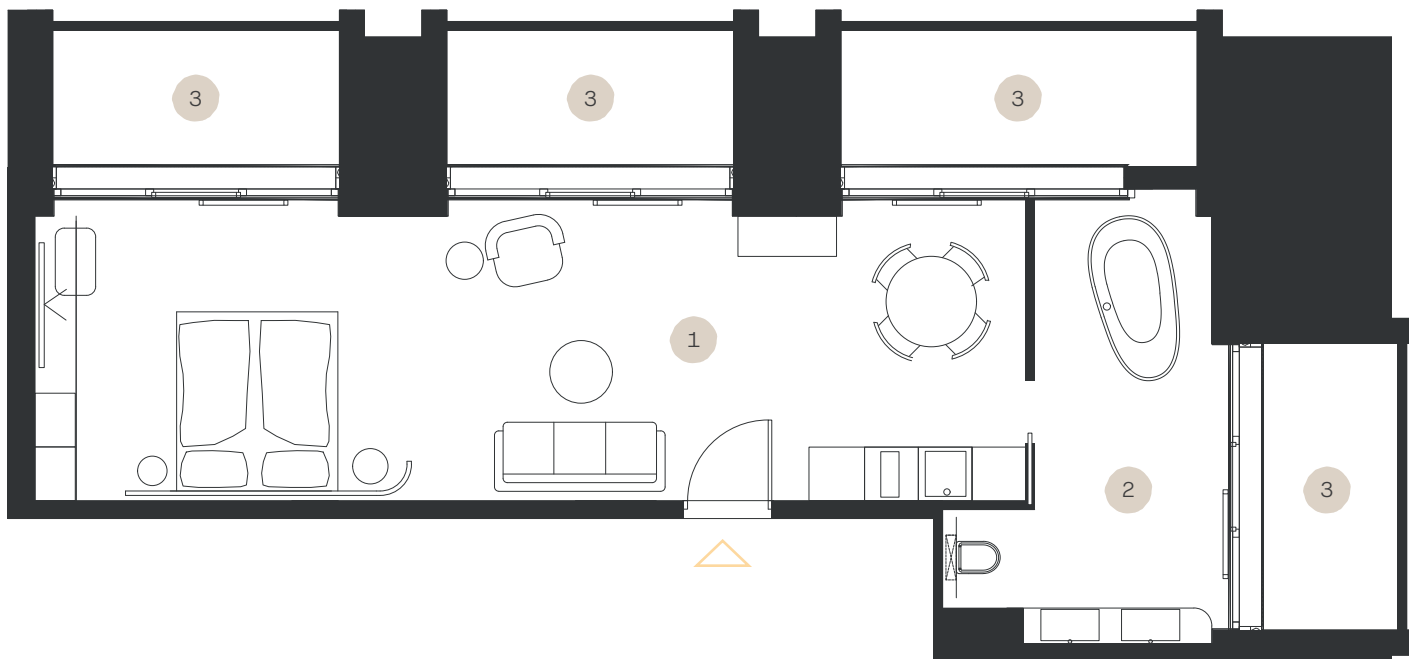

# Junior Suite DELUXE

Apartmán: #4.24

Poschodie: 4NP

1. Obývacia izba	37,61 m <sup>2</sup>
2. Kúpeľňa + WC	12,21 m <sup>2</sup>
3. Lodžie	18,80 m <sup>2</sup>

Výmera interiéru: 49,82 m<sup>2</sup>  
Výmera exteriéru: 18,80 m<sup>2</sup>

**Celková výmera: 68,62 m<sup>2</sup>**