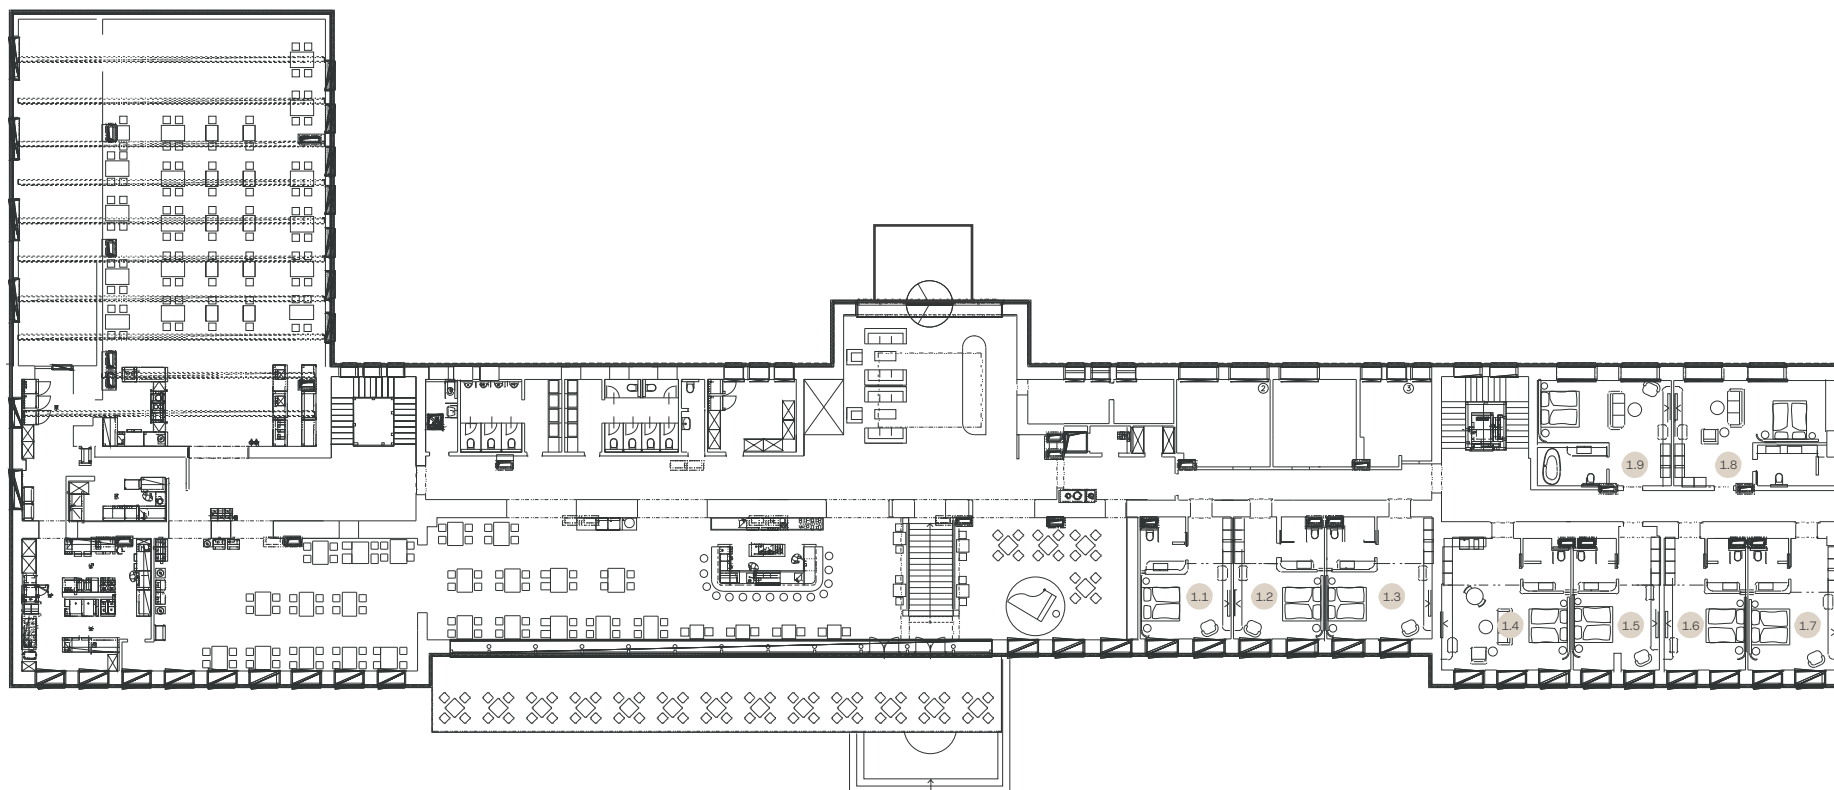

Situačný náčres apartmánov na podlaží

RAJECKÁ CESTA 64

SMER RAJEC

SMER ŽILINA

PARK RAJECKÉ TEPLICE

Situačný náskres investičných apartmánov

RAJECKÁ CESTA 64

SMER RAJEC