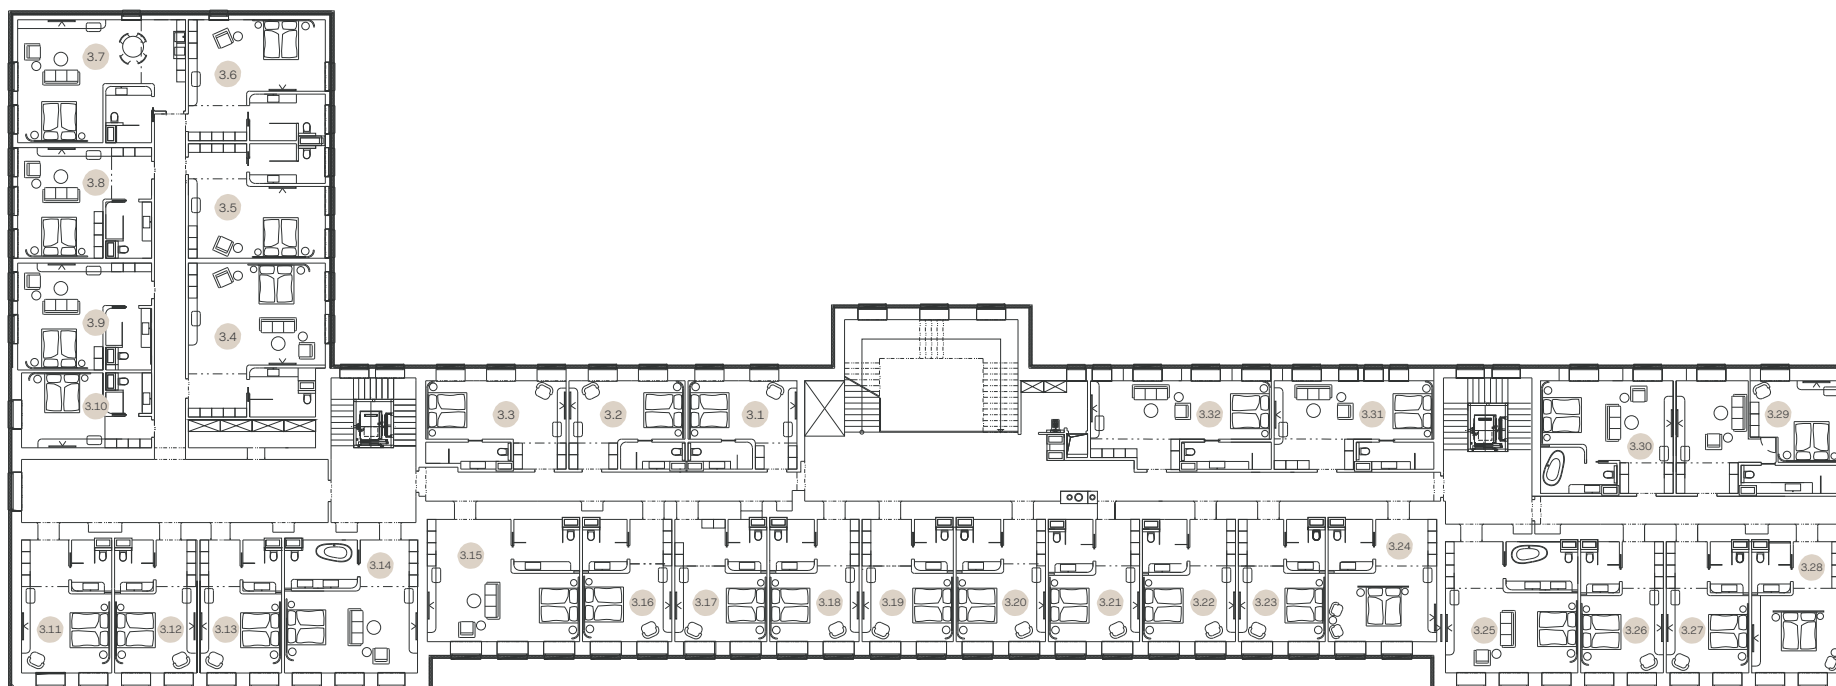

SMER ŽILINA

PARK RAJECKÉ TEPLICE

Situačný náskres investičných apartmánov

RAJECKÁ CESTA 64

SMER RAJEC

SMER ŽILINA

PARK RAJECKÉ TEPLICE

Situačný nákres investičných apartmánov