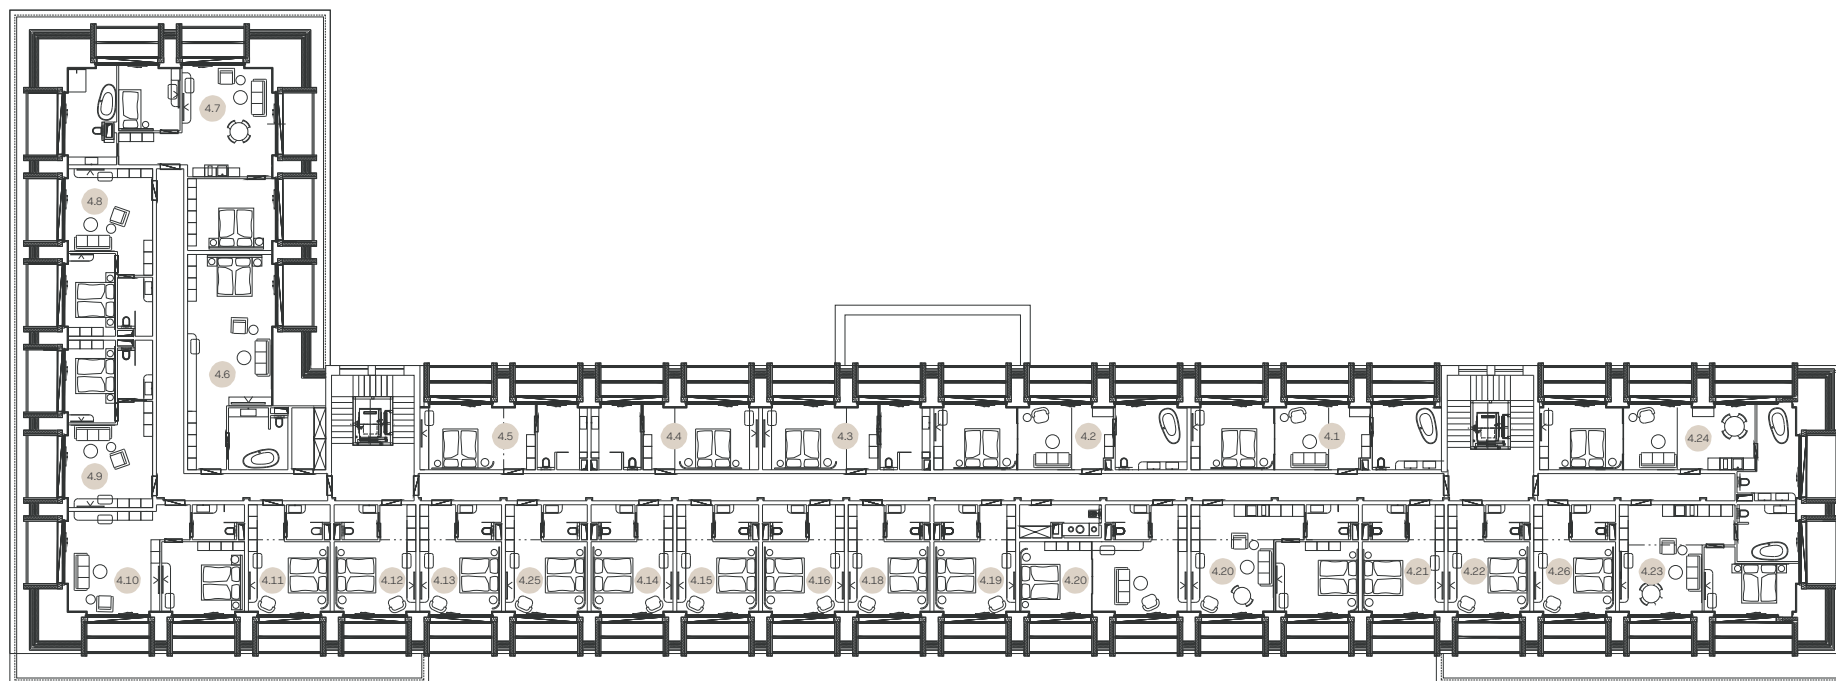

Situačný nákres investičných apartmánov

RAJECKÁ CESTA 64

SMER RAJEC

SMER ŽILINA

PARK RAJECKÉ TEPLICE