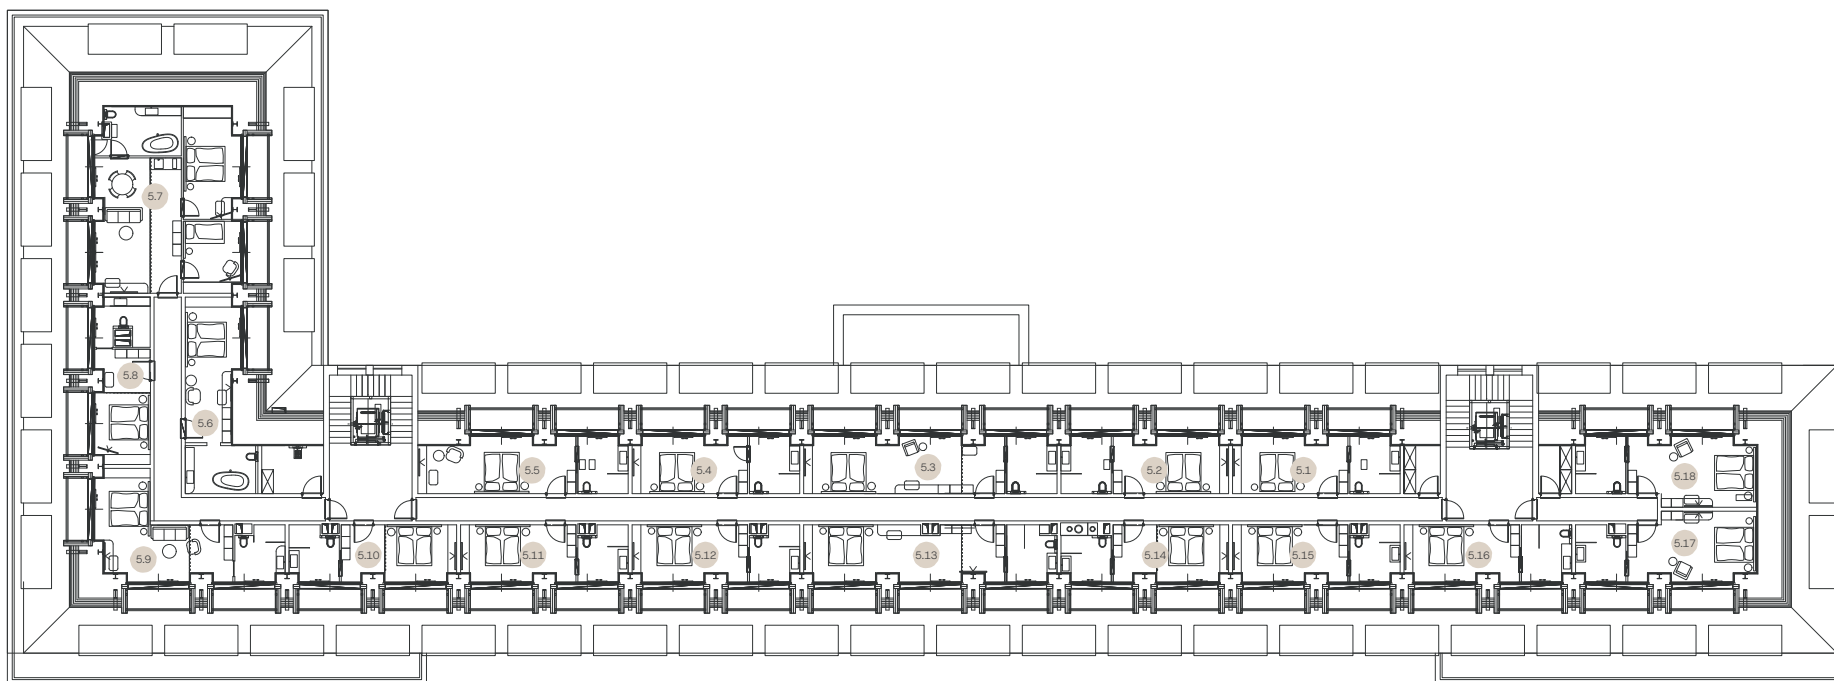

RAJECKÁ CESTA 64

SMER RAJEC

SMER ŽILINA

PARK RAJECKÉ TEPLICE

Situačný nákres
investičných apartmánov

RAJECKÁ CESTA 64

SMER RAJEC

SMER ŽILINA